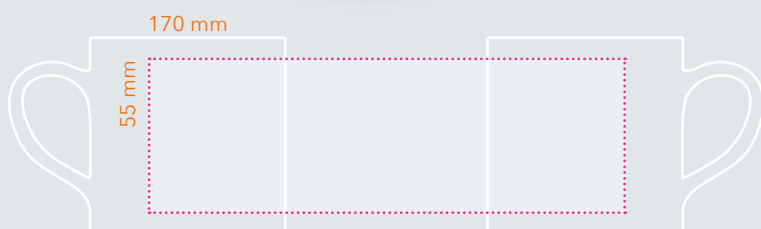

Standard de 36 pièces

SURFACES D'IMPRESSION

200 x 80 mm

INCLUS

Boîte P1BF
Emballage individuel en carton.

FICHIERS À FOURNIR

Pour l'impression, un fichier vectorisé ou une image HD en 1200 DPI. Pour les aplats de couleurs foncés, faire une demande de faisabilité.

PICS MINI
0501

DESCRIPTIF PRODUIT

Pics MINI réf. : 0501

Mug blanc en grès personnalisable en sublimation quadri.

h : 70 mm Ø : 71 mm 0,20 ℓ

CONDITIONNEMENT

Colisage de 48 pièces uniquement.

SURFACES D'IMPRESSION

170 x 55 mm

INCLUS

Emballage individuel en carton.

FICHIERS À FOURNIR

Pour l'impression, un fichier vectoriel ou une image HD en 1200 DPI. Pour les aplats de couleurs foncés, faire une demande de faisabilité.