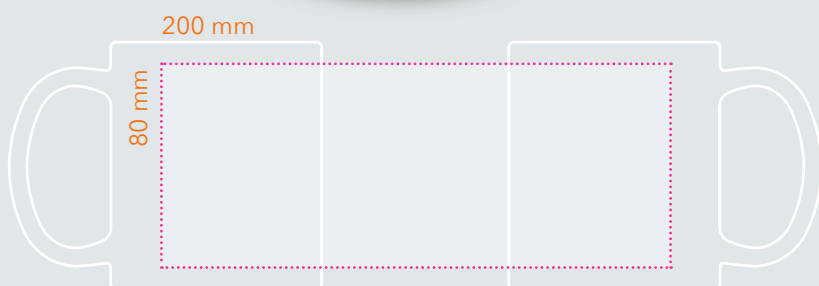

MUGS EXPRESS

SUBLIMATION

PICS ONE
0323

DESCRIPTIF PRODUIT

Pics ONE réf. : 0323

Mug blanc en grès personnalisable en sublimation quadri.

h : 96 mm Ø : 82 mm 0,30 ℓ

CONDITIONNEMENT

Standard de 36 pièces

SURFACES D'IMPRESSION

200 x 80 mm

INCLUS

Boîte P1BF
Emballage individuel en carton.

FICHIERS À FOURNIR

Pour l'impression, un fichier vectorisé ou une image HD en 1200 DPI. Pour les aplats de couleurs foncés, faire une demande de faisabilité.

PICS MINI
0501

DESCRIPTIF PRODUIT

Pics MINI réf. : 0501

Mug blanc en grès personnalisable en sublimation quadri.

h : 70 mm Ø : 71 mm 0,20 ℓ

CONDITIONNEMENT

Colisage de 48 pièces uniquement.

SURFACES D'IMPRESSION

170 x 55 mm

INCLUS

Emballage individuel en carton.

FICHIERS À FOURNIR

Pour l'impression, un fichier vectoriel ou une image HD en 1200 DPI. Pour les aplats de couleurs foncés, faire une demande de faisabilité.