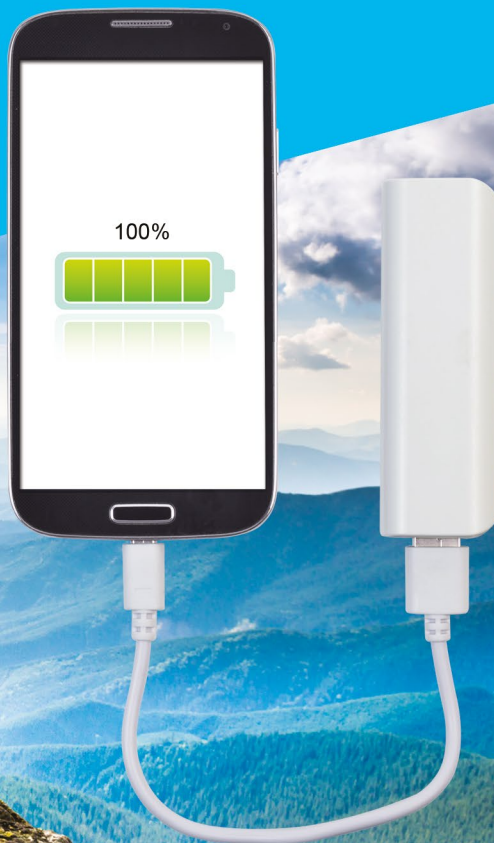

Batterie USB NOMADE 2200mAh

Norme CE/ROHS / Batterie lithium-ion 2200mAh / Input / output 5 V / 1 A / Prévue pour 500 cycles de charge / Cable Micro USB inclus / Temps de charge : entre 4h et 5h30 en fonction de la source / Charge d'un smartphone : environ 2h / **Poids** : 95 g / **Dimensions** : 90 x 30 x 21 mm / **Matière** : ABS / **Emballage** : boîte individuelle gratuite

	25	50	250	500	1000
€	8.50	7.96	7.48	7.14	6.80

Les prix comprennent un marquage en quadrichromie sur une face.
Supplément quadrichromie seconde face : +0,40 €.
Ecotaxe : 0,024 € TTC par pièce.
Frais Technique : 70 €.

Neutre : 6.50 €, minimum et multiple de 100 pcs.

AC 426

Batterie USB NOMADE 2600mAh

Norme CE/ROHS / Batterie lithium-ion 2600mAh / Input / output 5 V / 1 A / Prévue pour 500 cycles de charge / Cable Micro USB inclus / **Poids** : 95 g / **Dimensions** : 90 x 30 x 21 mm / **Matière** : ABS / **Emballage** : boîte individuelle gratuite

	25	50	250	500	1000
€	9.50	8.90	8.36	7.98	7.60

Les prix comprennent un marquage en quadrichromie sur une face.
Supplément quadrichromie seconde face : +0,40 €.
Ecotaxe : 0,024 € TTC par pièce.
Frais Technique : 70 €.

Neutre : 7.30 €, minimum et multiple de 100 pcs.